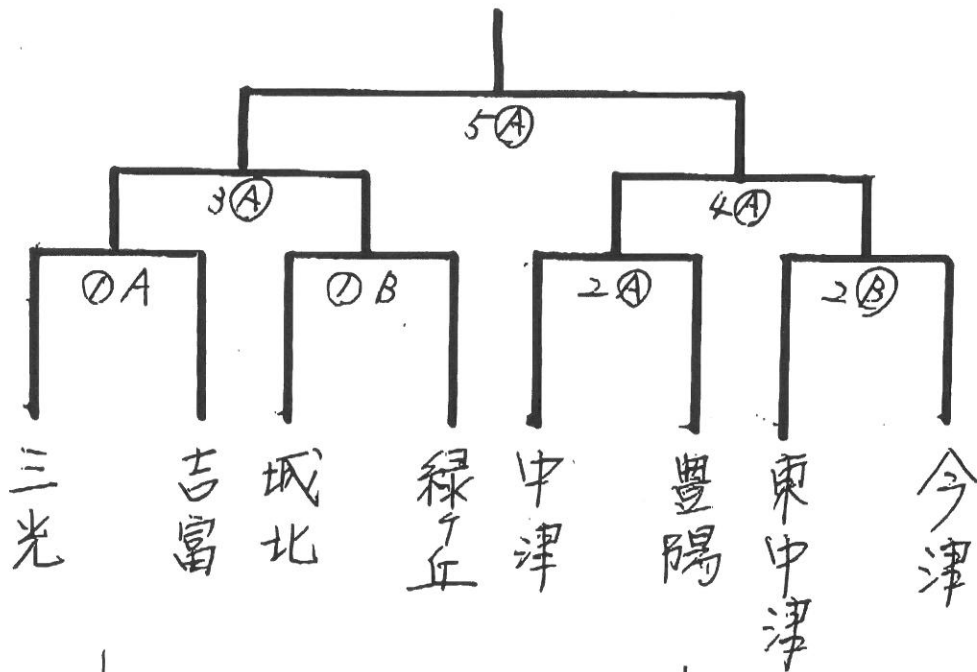

2017年度

第39回中津近郊女子球技練習会

バスケットボール競技 組み合わせ

	(白) A J-1 (濃)	(白) B J-1 (濃)
① 9:00	三光 (TO) 吉富 中津 (審)	城北 (TO) 今津 緑ヶ丘 東中津 (審)
② 10:20	中津 (TO) 豊陽 三光 (審)	東中津 (TO) 今津 城北 (審)
③ 11:40	① A 勝 (TO) ① B 勝 ② A 負 ② B 勝	
④ 13:00	② A 勝 (TO) ② B 勝 ① A 勝 ① B 勝	
⑤ 14:50	③ 勝 (TO) ④ 勝 ③ 負 ④ 負	